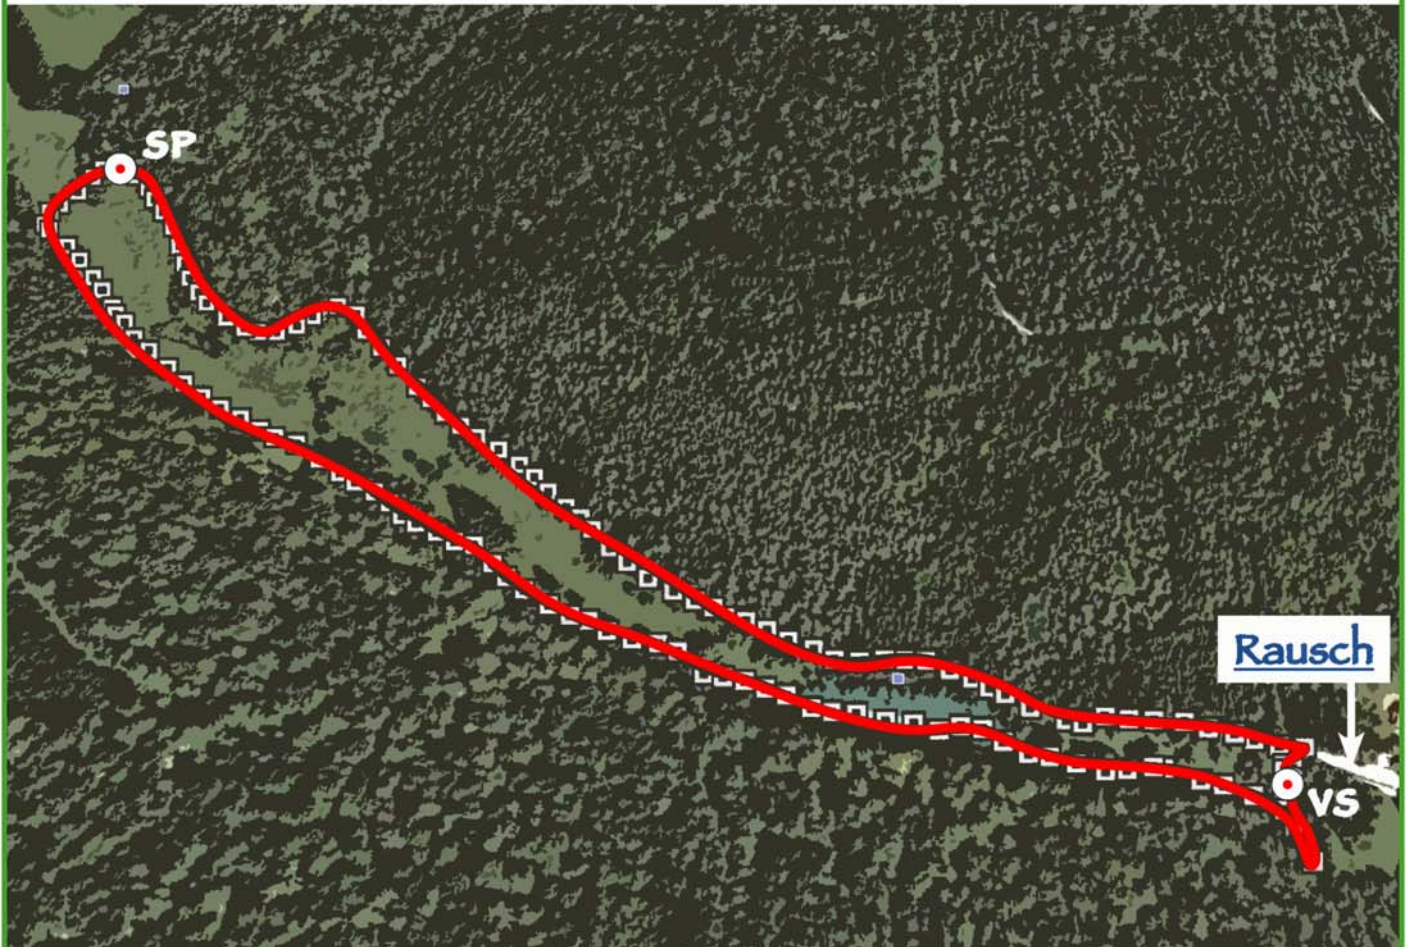

Duathlon Strecke 1: Der Klassiker

Strecke 1:

Der Klassiker

Start:

Parkplatz Rausch Richtung Trimm-Dich-Pfad

Länge pro Runde:

2,2 km

Tiefster Punkt:

Start-Ziel Bereich 146 Höhenmeter

Höchster Punkt:

193 Höhenmeter bei km 1,4

VP = Verpflegungstelle

SP = Streckenposten